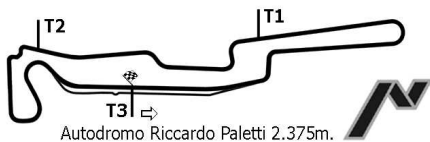

TOP KART EXPERIENCE

1° Garetta del 14/09/2010

CLASSIFICA 2° MANCHE

POS	No	CONDUTTORE	NAZ	TEAM	TELAIO/MOTORE	CATEGORIA	G	TEMPO	DISTACCO	GIRO	VELOCE
1	1	COCCO			PAROLIN/HONDA		12	9'56.162	57.246 Km/h		48.393 10
2	2	ANGELO NERO			PAROLIN/HONDA		12	10'02.028	5.866		48.688 10
3	11	FRANK205			PAROLIN/HONDA		12	10'07.118	10.956		49.035 10
4	4	RANDO			PAROLIN/HONDA		12	10'15.643	19.481		47.739 12
5	3	RICCIOLO			PAROLIN/HONDA		12	10'23.590	27.428		50.092 9
6	10	BARBA			PAROLIN/HONDA		12	10'32.206	36.044		50.348 9
7	5	BODGHER			PAROLIN/HONDA		12	10'42.917	46.755		50.705 11
8	6	LINUX			PAROLIN/HONDA		11	10'01.755	1 GIRO		53.213 4
							GIRO VELOCE	12° RANDO	4 7.739	59.573Km/h	